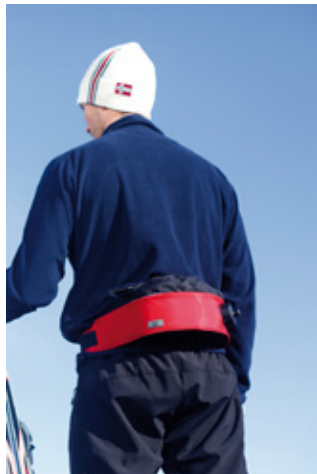

8925 HOLMENKOLLEN

Midjetaske med topplomme og thermoisolert drikkeflaske til varm og kald drikke. Reflekspiping. Drikkeflaske på ca. 0,5 L medfølger. Anbefalt bearbeidingstørrelse: ca. 5 x 8 cm.

Kvalitet: 100 % polyester.
Farger: 250 rød.

Kr. 37⁰⁰