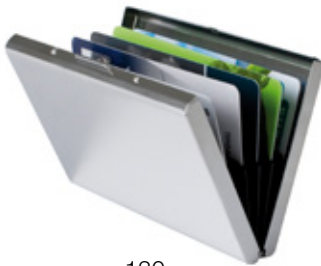

Kr. 43⁰⁰

5169 JENA

Kredittkortholder. Aluminium.

Størrelse: Ca. 12 x 8 cm.

Farge: 130 sølvgrå.

Kr. 12⁰⁰

130

130