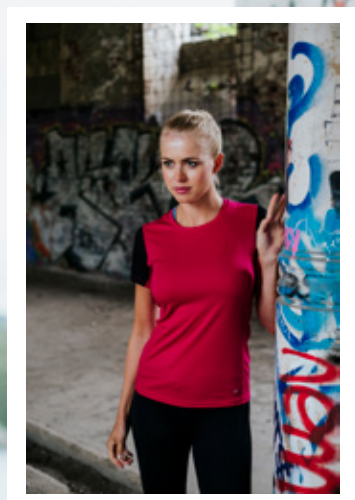

C203 BISLETT / C202 ULLEVÅL

Pro-Dry behandlet t-shirt med flotte kontraster. Pustende og fukttransporterende stoff gjør den perfekt til aktivitet. Et lett og behagelig produkt i vårt Pro-Dry sortiment. Designet på ryggen består av to paneler.

Vekt: 145 g/m²

Kvalitet: 100% polyester.

Størrelse: C203 Bislett (dame) S - XXL. C202 Ullevål (herre): S - 3XL.

Farger: 001 hvit/grå, 002 sort/grå, 031 raspberry/sort, 030 turkis/sort, 011 lime/sort, 036 kornblå/marine, 003 marine/kornblå.